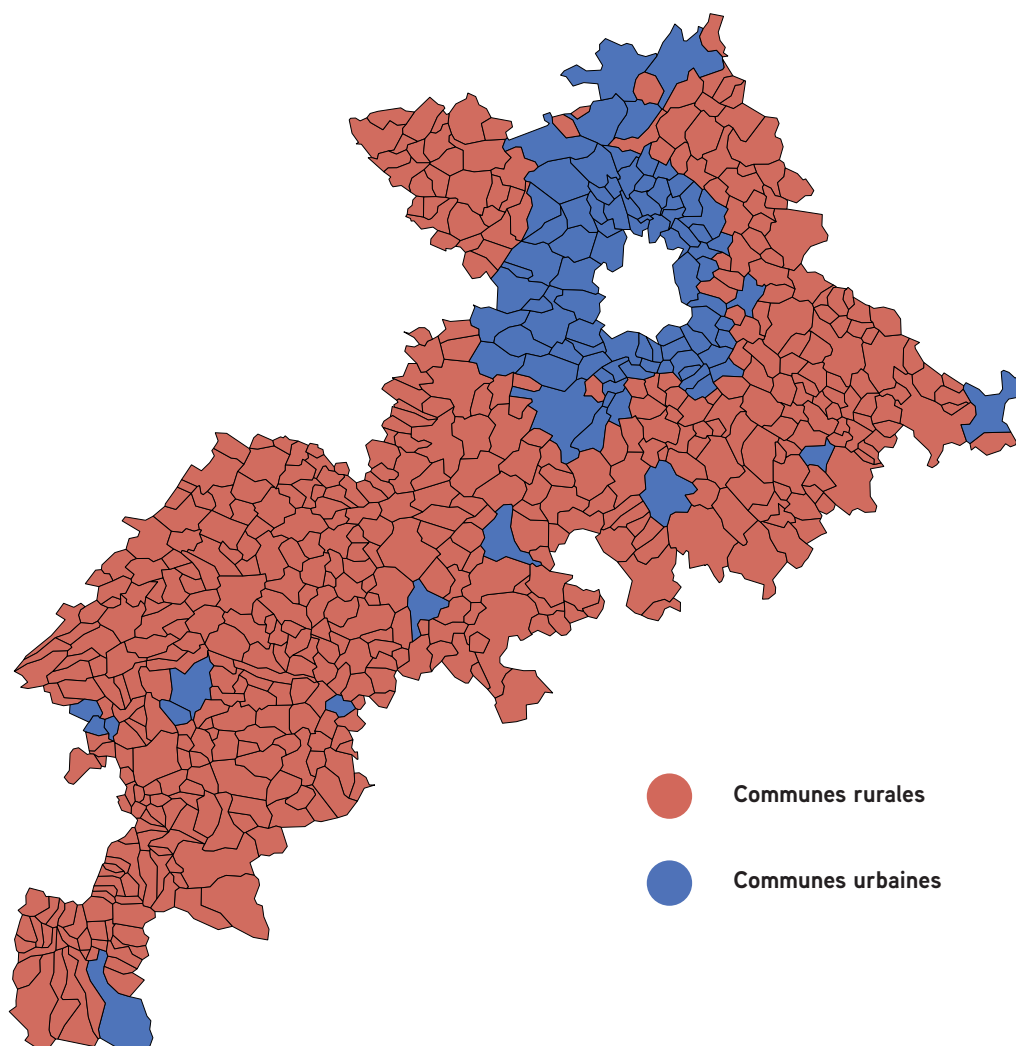

La répartition des communes rurales et urbaines

Parmi ses 585 communes adhérentes, le SDEHG compte 94 communes urbaines :

AUCAMVILLE, AUSSONNE, AUTERIVE, AUZEVILLE-TOLOSANE, AUZIELLE, BAGNERES-DE-LUCHON, BALMA, BEAUPUY, BEAUZELLE, BELBERAUD, BLAGNAC, BOULOC, BRAX, BRUGUIERES, CARBONNE, CASTANET-TOLOSAN, CASTELGINEST, CASTELMAUROU, CASTELNAU-D'ESTRETEFONDS, CAZERES, CEPET, COLOMIERS, CORNEBARRIEU, CUGNAUX, DAUX, DEYME, DREMIL-LAFAGE, EAUNES, ESCALQUENS, FENOUILLET, FONBEAUZARD, FONSORBES, FONTENILLES, FRONTON, FROUZINS, GAGNAC-SUR-GARONNE, GOURDAN-POLIGNAN, GRATENTOUR, GRENADE, HUOS, LA SALVETAT-SAINT-GILLES, LABARTHE-SUR-LEZE, LABASTIDE-SAINT-SERNIN, LABEGE, LACROIX-FALGARDE, LAPEYROUSE-FOSSAT, LAUNAGUET, LAUZERVILLE, LEGUEVIN, LESPINASSE, L'UNION, MERVILLA, MERVILLE,

MONDONVILLE, MONTBERON, MONTRABE, MONTREJEAU, MURET, PECHABOU, PECHBONNIEU, PECHBUSQUE, PIBRAC, PIN-BALMA, PINSAGUEL, PINS-JUSTARET, PLAISANCE-DU-TOUCH, POMPERTUZAT, PORTET-SUR-GARONNE, QUINT-FONSEGRIVES, RAMONVILLE-SAINT-AGNE, REVEL, ROQUES, ROQUETTES, ROUFFIAC-TOLOSAN, SAINT-ALBAN, SAINT-GAUDENS, SAINT-GENIES-BELLEVUE, SAINT-JEAN, SAINT-JORY, SAINT-LOUP-CAMMAS, SAINT-LYS, SAINT-ORENS-DE-GAMEVILLE, SAINT-SAUVEUR, SALIES-DU-SALAT, SEILH, SEYSSSES, TOURNEFEUILLE, VALENTINE, VIEILLE-TOULOUSE, VIGOULET-AUZIL, VILLATE, VILLEFRANCHE-DE-LAURAGAIS, VILLEMUR-SUR-TARN, VILLENEUVE-TOLOSANE